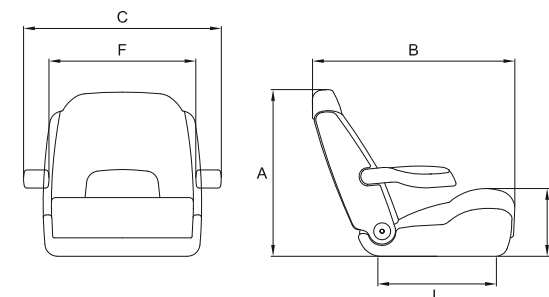

P 227

- Poltrona fissa
- Tessuto di rivestimento standard in vinile o pelle
- In alternativa è possibile rivestire la poltrona con il tessuto inviato dal cliente
- Optional: ricamo del logo custom e cucitura a rombi
- Fixed helm seat
- Standard vinyl fabric upholstery or genuine leather
- As alternative, we can cover the chair using the client's fabric
- Optional: custom logo embroidery and diamond stitching

A mm	590
B mm	720
C mm	700
D mm	240
F mm	520
L mm	420
Weight kg	23